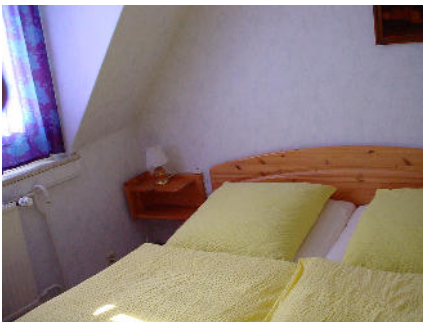

Ferienwohnung (45m²)

Fam. Schlutow
Neue Reihe 55
18225 Kühlungsborn
Tel. 038293/7622

Separater Eingang, möblierte Außenterrasse mit
ausfahrbarer Markise
Wohn- Schlafrum, Schlafzimmer, Duschbad
Küche mit Sitzecke, Mikrowelle, HD-TV