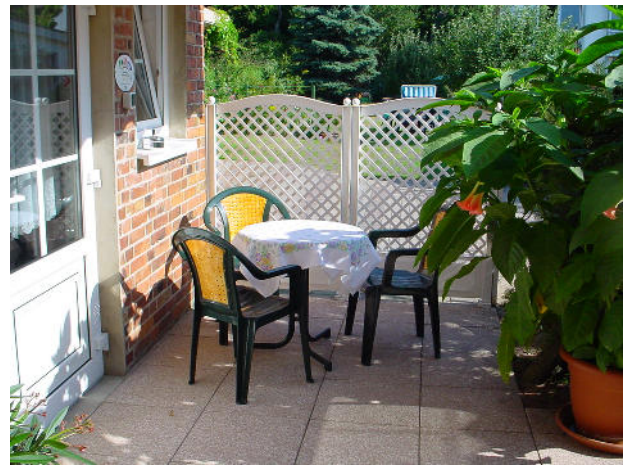

Ferienwohnung (45m²)

Fam. Schlutow
Neue Reihe 55
18225 Kühlungsborn
Tel. 038293/7622

Separater Eingang, möblierte Außenterrasse mit
ausfahrbarer Markise
Wohn- Schlafrum, Schlafzimmer, Duschbad
Küche mit Sitzecke, Mikrowelle, HD-TV