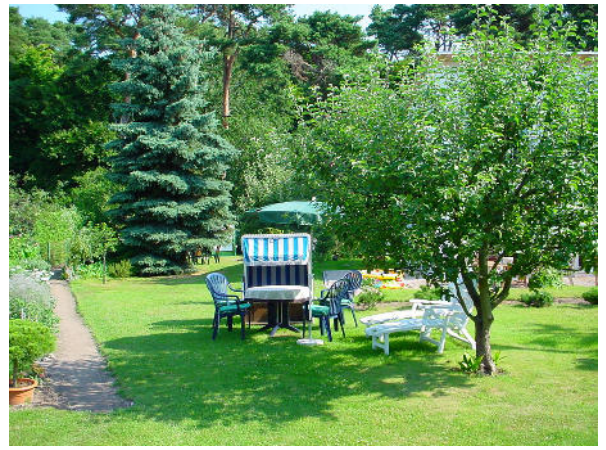

# Ferieneinheit = Studio = (45m<sup>2</sup>)

Fam. Schlutow  
Neue Reihe 55  
18225 Kühlungsborn  
Tel. 038293/7622

Separater Eingang, möblierte Außenterrasse mit  
ausfahrbarer Markise  
Wohn- Schlafrum, Schlafzimmer, Duschbad  
kleine Küche, Mikrowelle, Sat-HD-TV